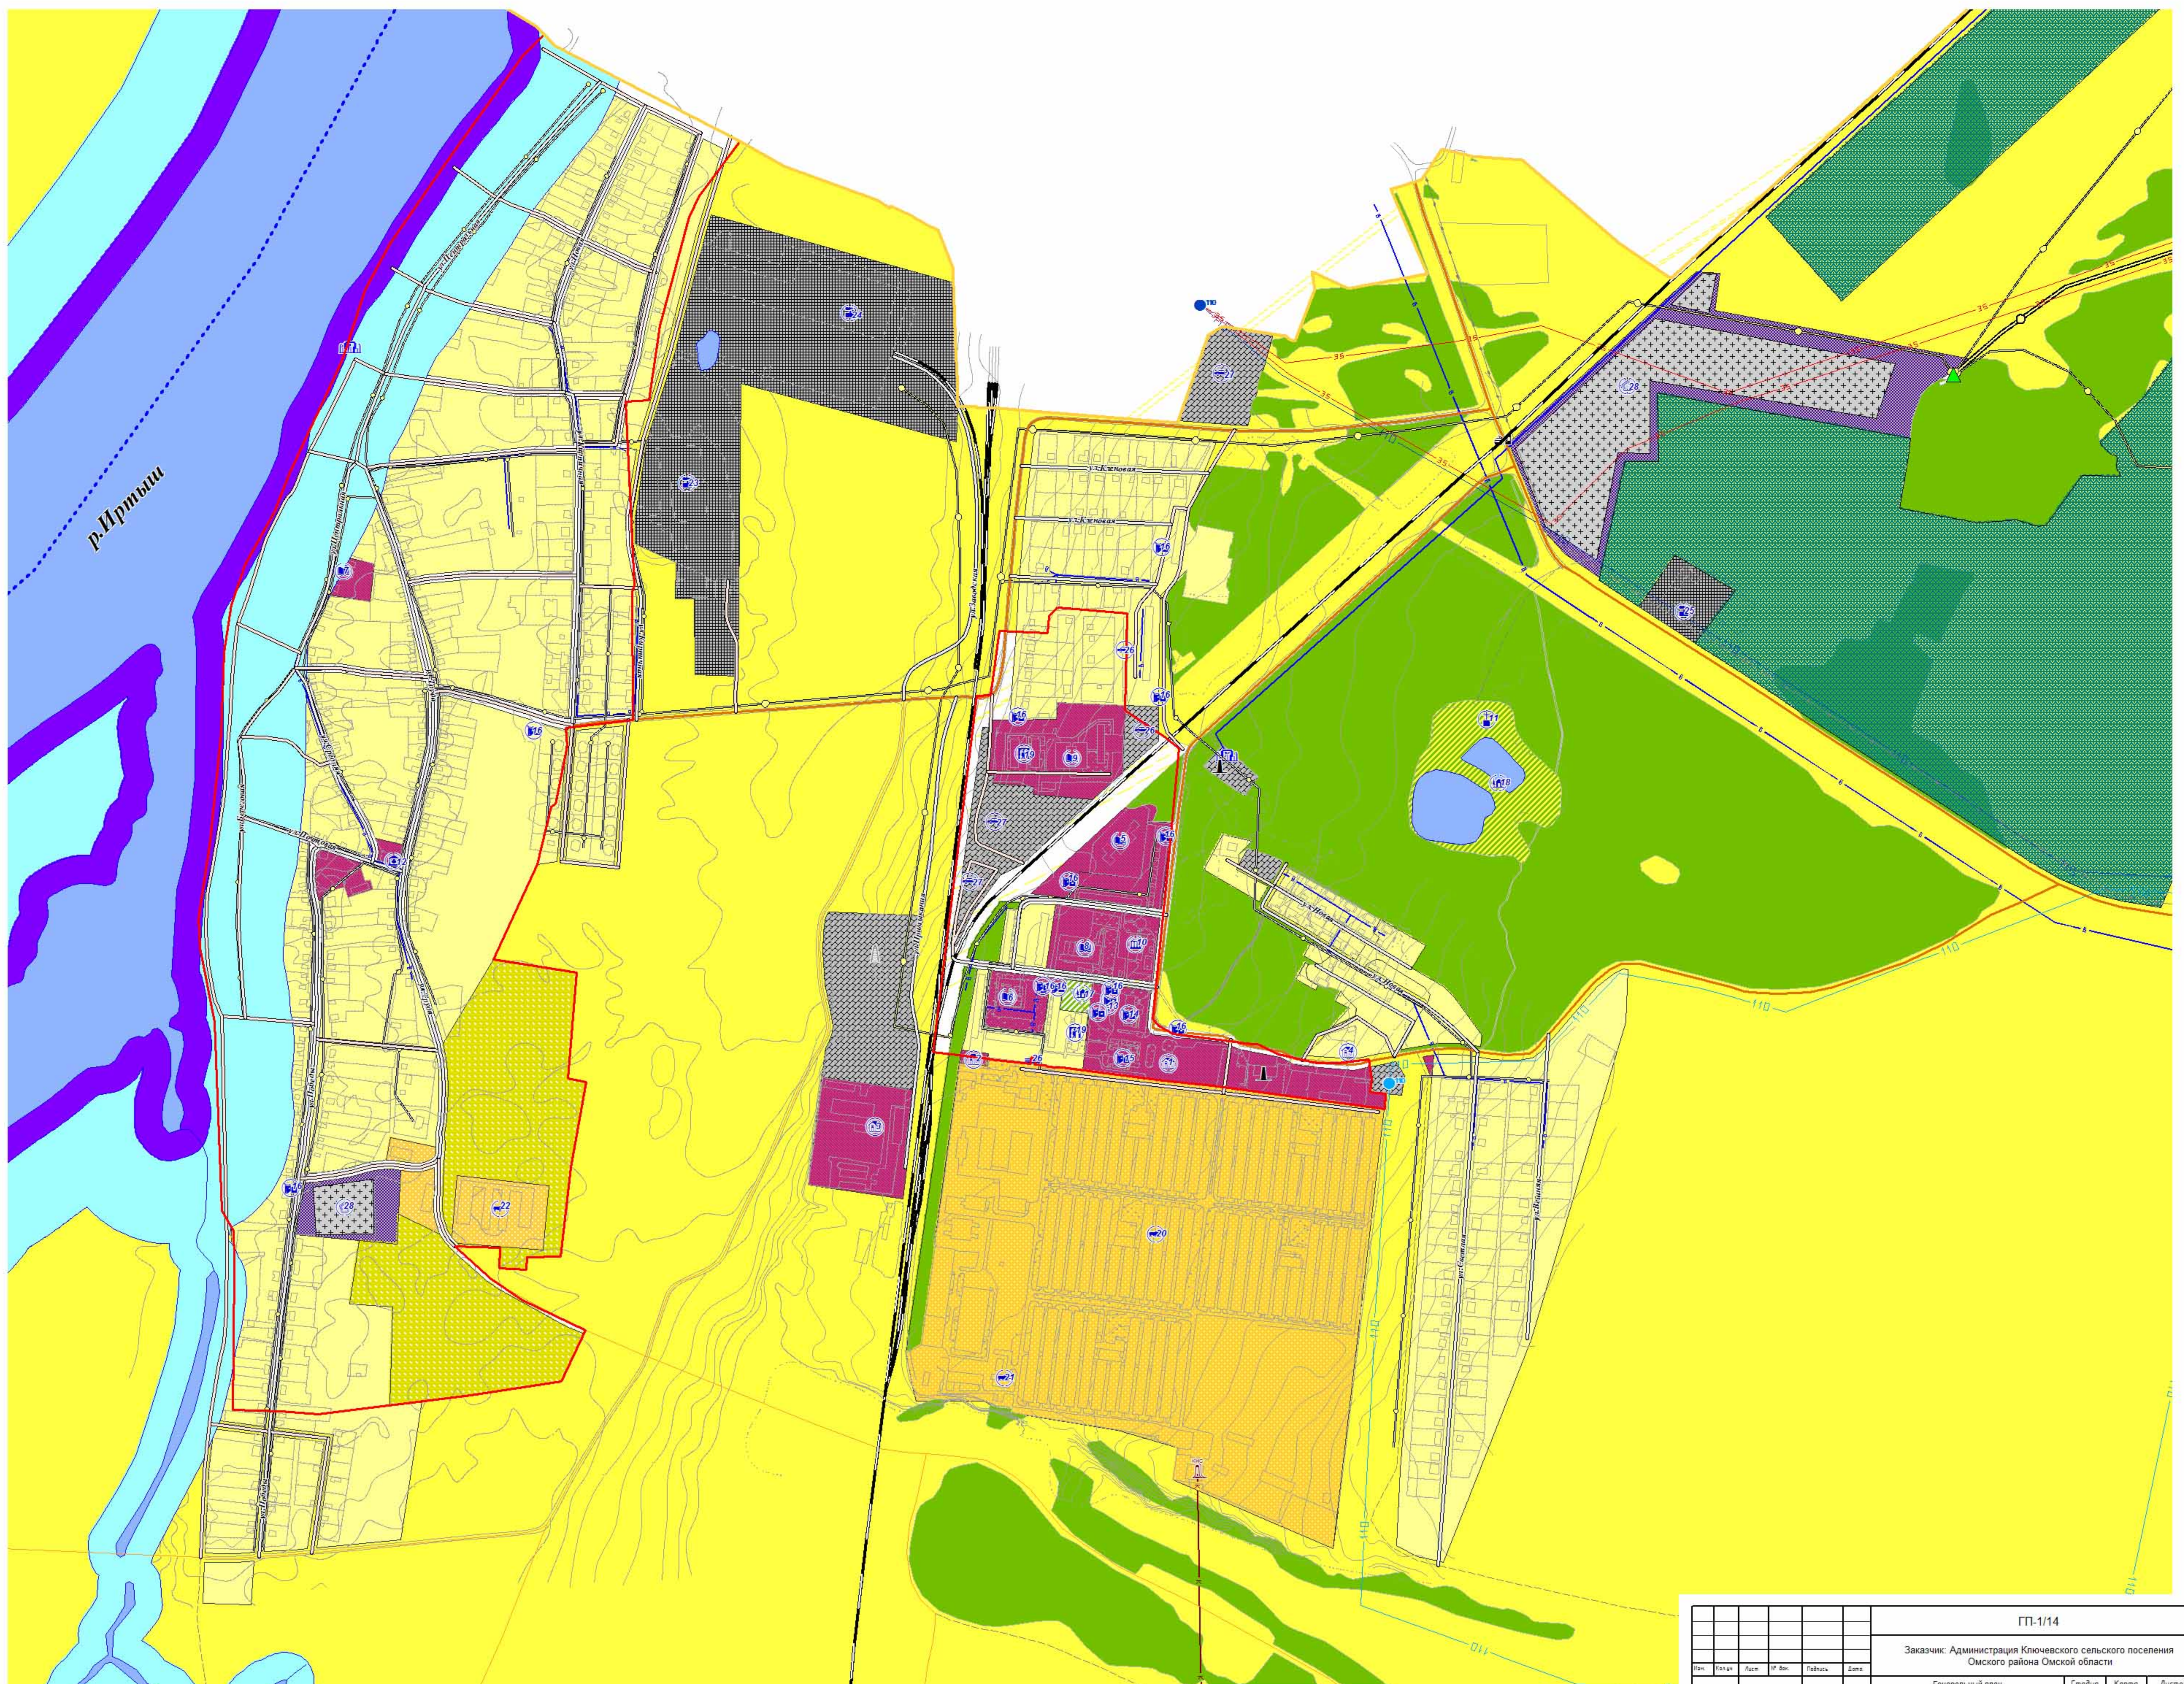

# Карта современного использования территории Ключевского сельского поселения Омского муниципального района Омской области

## ЭКСПЛИКАЦИЯ существующих объектов

Значок на карте	Номер объекта на карте	Наименование объекта	Примечание
Ⓜ	1	администрация поселения, почта, полиция, банк	
Ⓜ	2	административное здание администрации	местного значения
Ⓜ	3	территория ОЛПУМГ ООО "Газпромтранс Газ Томск"	бизнес
Ⓜ	4	административное здание, гараж	местного значения
Ⓜ	5	детские ясли-сад № 1	муниципального района
Ⓜ	6	детские ясли-сад № 2	муниципального района
Ⓜ	7	основная (начальная) школа	муниципального района
Ⓜ	8	образовательная школа	муниципального района
Ⓜ	9	училище (не действует)	
Ⓜ	10	дом культуры	муниципального района
Ⓜ	11	церковь	
Ⓜ	12	фельдшерско-акушерский пункт	регионального значения
Ⓜ	13	аптека	бизнес
Ⓜ	14	торговый центр	бизнес
Ⓜ	15	супермаркет	бизнес
Ⓜ	16	магазин	бизнес
Ⓜ	17	парк	местного значения
Ⓜ	18	зона отдыха	местного значения
Ⓜ	19	общежитие	местного значения
Ⓜ	20	тепличное хозяйство ООО "Сибгазохолдинг"	бизнес
Ⓜ	21	пчелоферма	бизнес
Ⓜ	22	молочная ферма	бизнес
Ⓜ	23	кирпичный завод ОАО "ОНПС"	бизнес
Ⓜ	24	ООО "Завод строительных панелей" (э-д ЦСП Storan)	бизнес
Ⓜ	25	производство пенобетонных блоков	бизнес
Ⓜ	26	пожарный пост ООО "Сибгазохолдинг"	бизнес
Ⓜ	27	гаражи	частная собственность
Ⓜ	28	кладбище	местного значения
Ⓜ	29	золоотвал	

					ГП-1/14		
					Заказчик: Администрация Ключевского сельского поселения Омского района Омской области		
					Генеральный план Ключевского сельского поселения Омского муниципального района Омской области		
					Масштабы по областям		
					Содержание: Карта 1 1		
					Листов 1 1		
					ООО ТРОЕКТ		