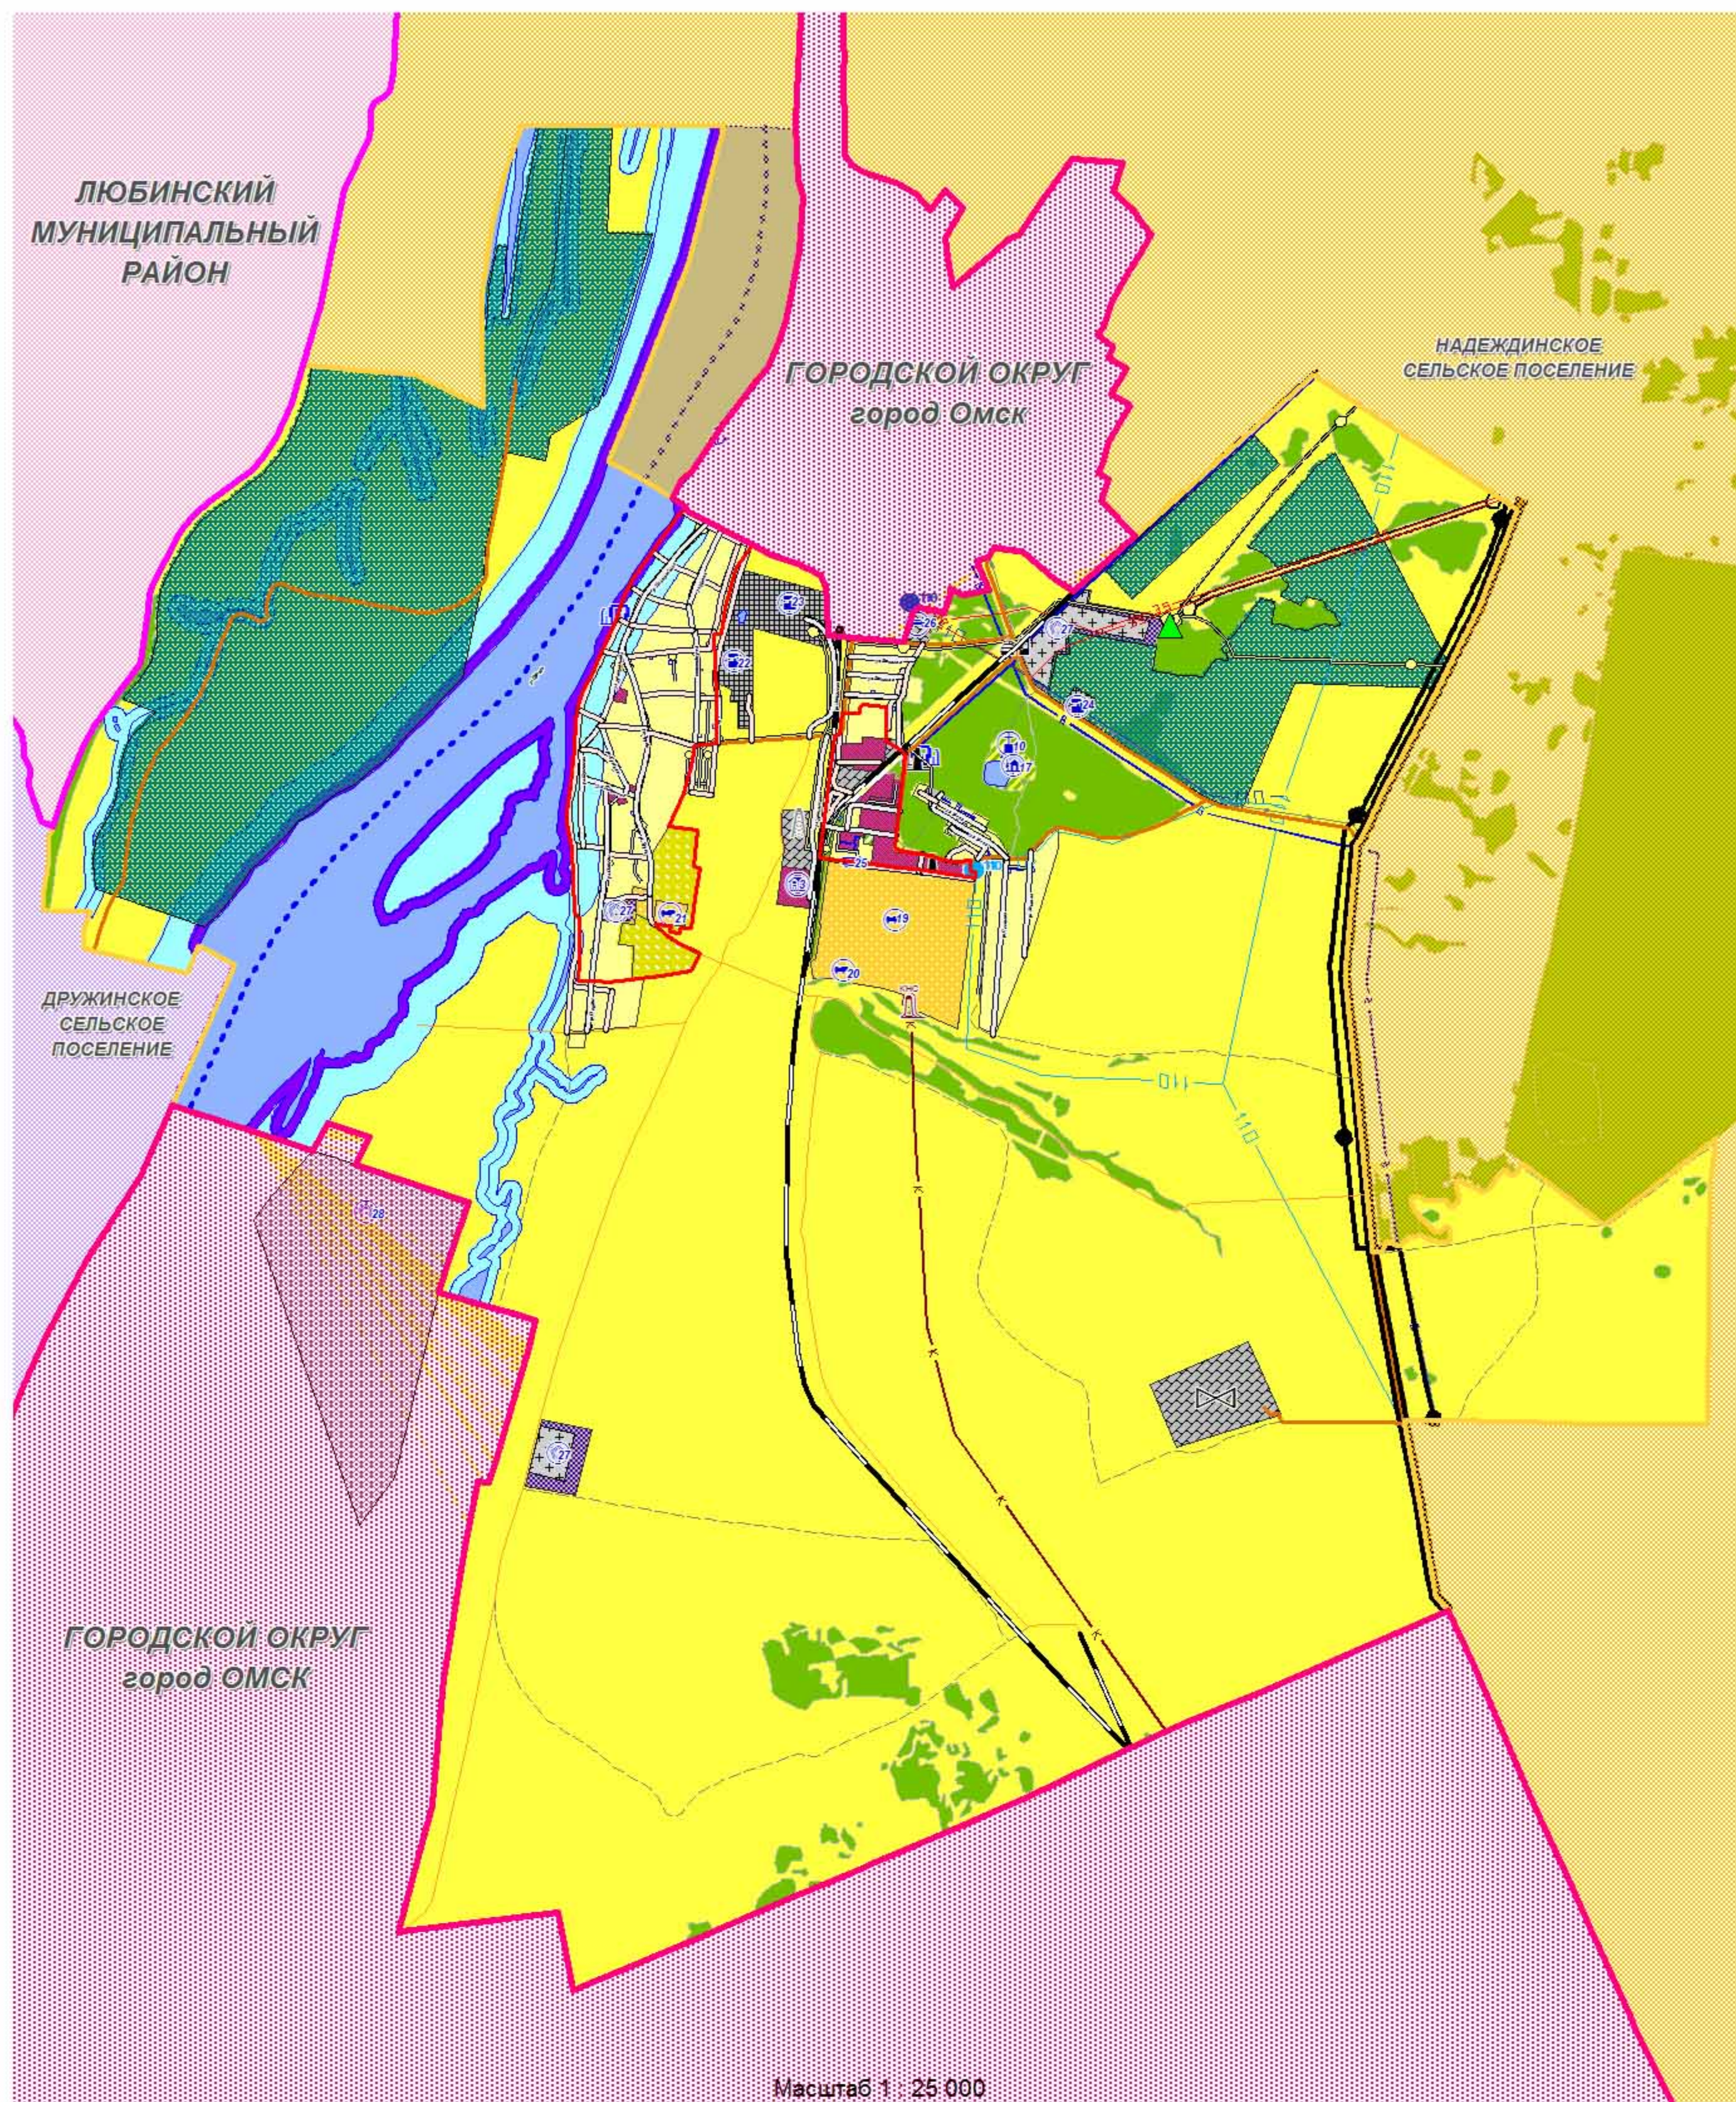

# Карта современного использования территории Ключевского сельского поселения Омского муниципального района Омской области

## ЭКСПЛИКАЦИЯ существующих объектов

Значок на карте	Номер объекта на карте	Наименование объекта	Примечание
Ⓜ	1	администрация поселения, почта, полиция, банк	
Ⓜ	2	административное здание администрации	местного значения
Ⓜ	3	территория ОЛПУМГ ООО "Газпромтранс Газ Томск"	бизнес
Ⓜ	4	административное здание, гараж	местного значения
Ⓜ	5	детские ясли-сад № 1	муниципального района
Ⓜ	6	детские ясли-сад № 2	муниципального района
Ⓜ	7	основная (начальная) школа	муниципального района
Ⓜ	8	образовательная школа	муниципального района
Ⓜ	9	училище (не действует)	
Ⓜ	10	дом культуры	муниципального района
Ⓜ	11	церковь	
Ⓜ	12	фельдшерско-акушерский пункт	регионального значения
Ⓜ	13	аптека	бизнес
Ⓜ	14	торговый центр	бизнес
Ⓜ	15	супермаркет	бизнес
Ⓜ	16	магазин	бизнес
Ⓜ	17	парк	местного значения
Ⓜ	18	зона отдыха	местного значения
Ⓜ	19	общежитие	местного значения
Ⓜ	20	тепличное хозяйство ООО "Сибгазохолдинг"	бизнес
Ⓜ	21	пчелоферма	бизнес
Ⓜ	22	молочная ферма	бизнес
Ⓜ	23	кирпичный завод ОАО "ОНПС"	бизнес
Ⓜ	24	ООО "Завод строительных панелей" (э-д ЦСП Storan)	бизнес
Ⓜ	25	производство пенобетонных блоков	бизнес
Ⓜ	26	пожарный пост ООО "Сибгазохолдинг"	бизнес
Ⓜ	27	гаражи	частная собственность
Ⓜ	28	кладбище	местного значения
Ⓜ	29	золоотвал	